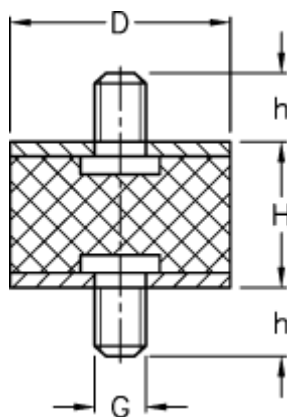

Varenummer: 51101068002410

Beskrivelse: KLEE Vibrationsdæmper type 1
20-30-1, M6x12/M6x12, NR - 57 shore

Mål

D = 20
G = M6
h = 12
H = 30